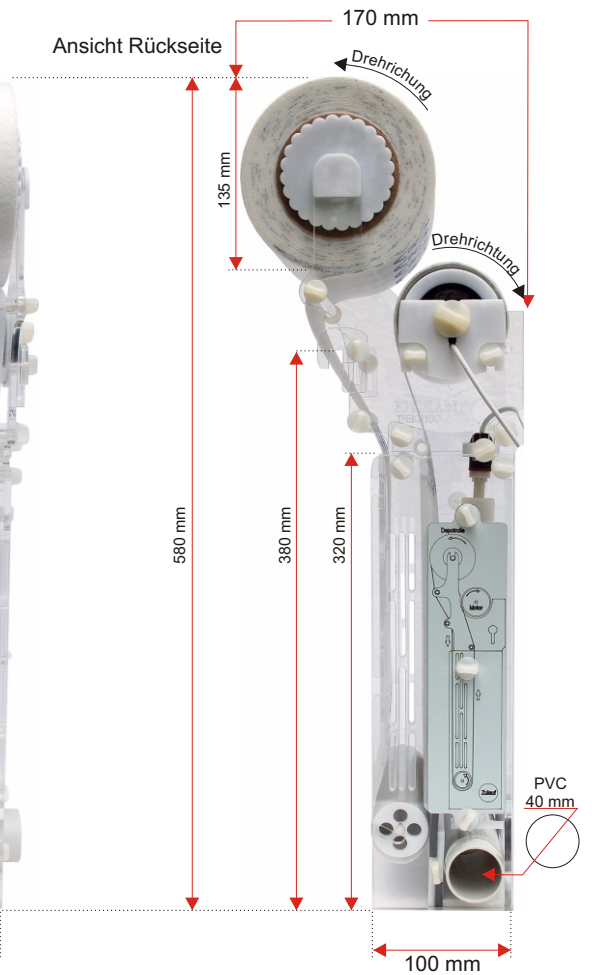

Vliesfilter-Serie MC 2021 vers. 2.3

Ansicht seitlich

PVC
50 mm

220 mm (MC 8000)
170 mm (MC 5000)
120 mm (MC 3000)

Ansicht Rückseite

PVC
40 mm